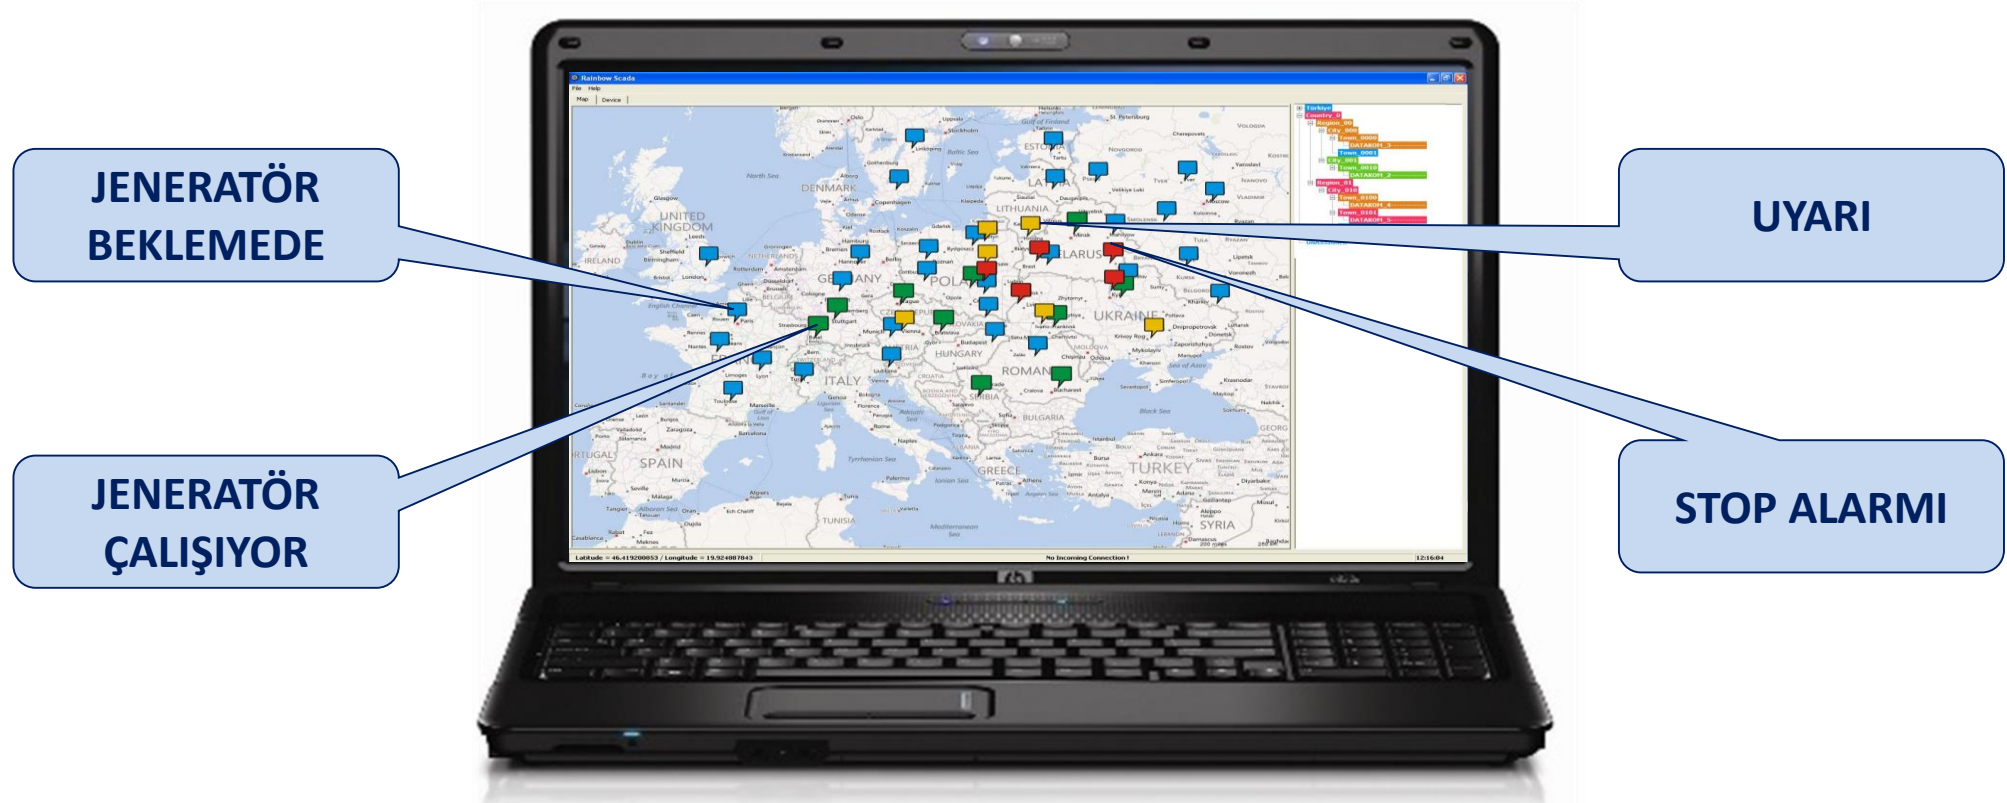

İNTERNET

İLAVE GÜVENLİK İÇİN ÇİFT BAĞLANTI İMKANI

KOLAY KURULUM - ETHERNET

CİHAZLAR YEREL IP İLE LAN ALTINDA ÇALIŞIR!

KONTROL CİHAZI

RAINBOW SCADA
SUNUCUSU

- STATİK IP GEREKTİRMEZ
- PORT YÖNLENDİRME GEREKTİRMEZ
- DATA SUNUCU GEREKTİRMEZ
- SADECE TAK VE ÇALIŞTIR

KOLAY KURULUM - GPRS

GPRS BAĞLANTI DİNAMİK IP VE YEREL IP DESTEKLER !

KONTROL CİHAZI

DAHİLİ GPRS MODEM

VEYA

RS 232

GPRS MODEM

GPRS MODEM

RAINBOW SCADA
SUNUCUSU

- GERÇEK IP GEREKTİRMEZ
- STATİK IP GEREKTİRMEZ
- DATA SUNUCU GEREKTİRMEZ
- HER TÜR DATA SIM KART İLE ÇALIŞIR

RAINBOW SCADA PROGRAMI

PROGRAM SUNUCU ÜZERİNDE ÇALIŞIR

RAINBOW SCADA SUNUCUSU AYNI ANDA 60'000 AKTİF BAĞLANTIYI DESTEKLER

HARİTA ÜZERİNDE GÖSTERİM

TÜM FİLONUZU TEK EKRANDA İZLEYİN

KUTU RENGİ CİHAZ DURUMUNU GÖSTERİR !

MOBİL CİHAZ DESTEĞİ

GPS DESTEĞİ İLE CİHAZLAR GERÇEK YERLERİNDE GÖRÜNÜR

GPS UYDU
SİSTEMİ

GPS

GPRS