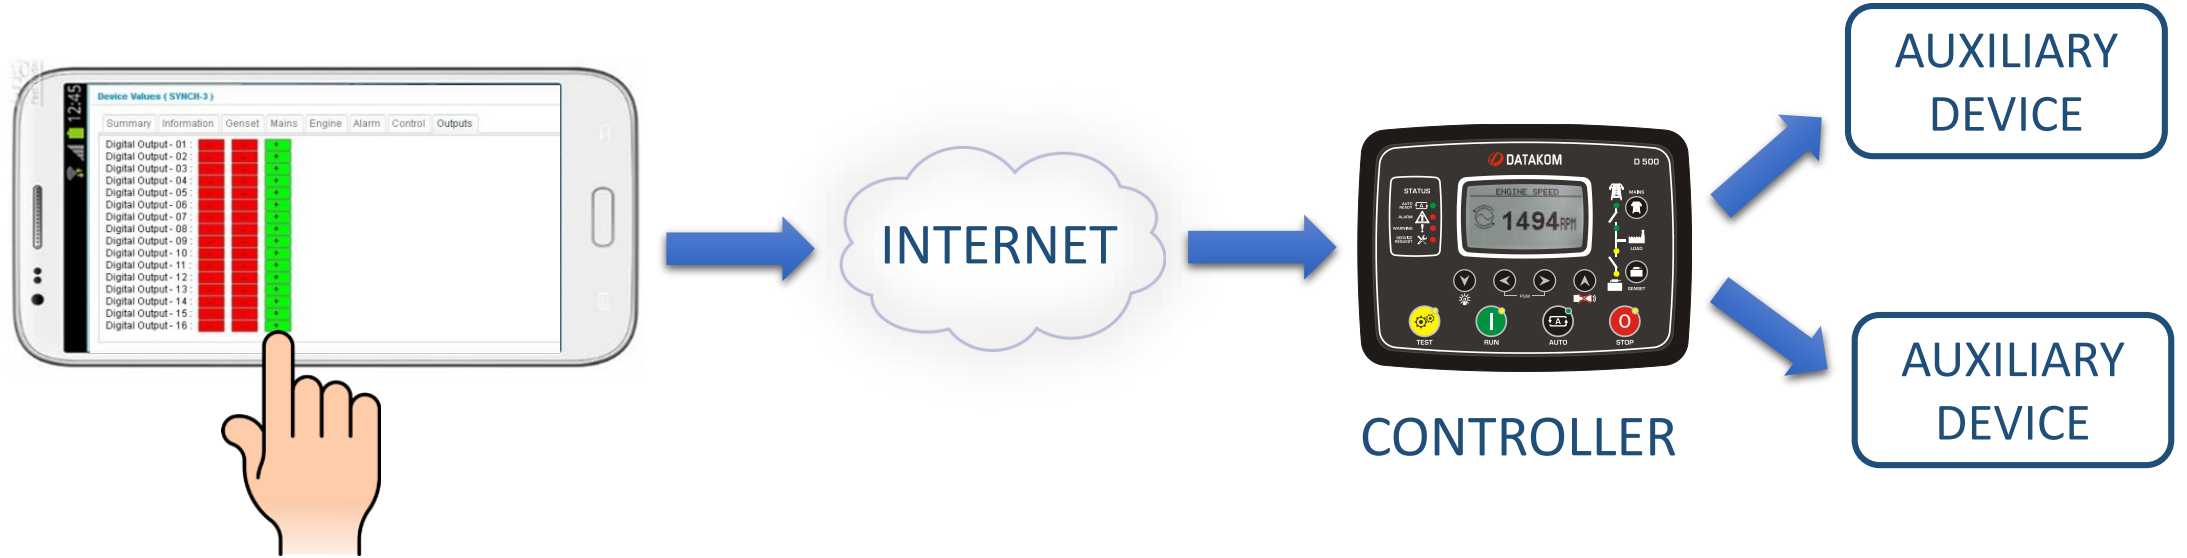

FİLONUZUN DAHA İYİ YÖNETİLMESİNE YARDIMCI OLUR !

HARİCİ CİHAZLARIN UZAKTAN KONTROLÜ

TESİSİNİZİ UZAKTAN KONTROL EDİN

PC, TABLET VE AKILLI TELEFON ÜZERİNDEN ÇALIŞIR

BÜTÜN DATAKOM ÜRÜNLERİNİ BİRLİKTE İZLEYİN