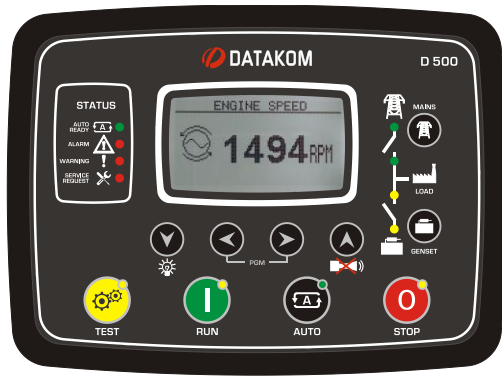

MALİYET AVANTAJI

SİSTEMİNİZİ DAHA DÜŞÜK MALİYETLE İZLEYİN

KONTROL CİHAZI