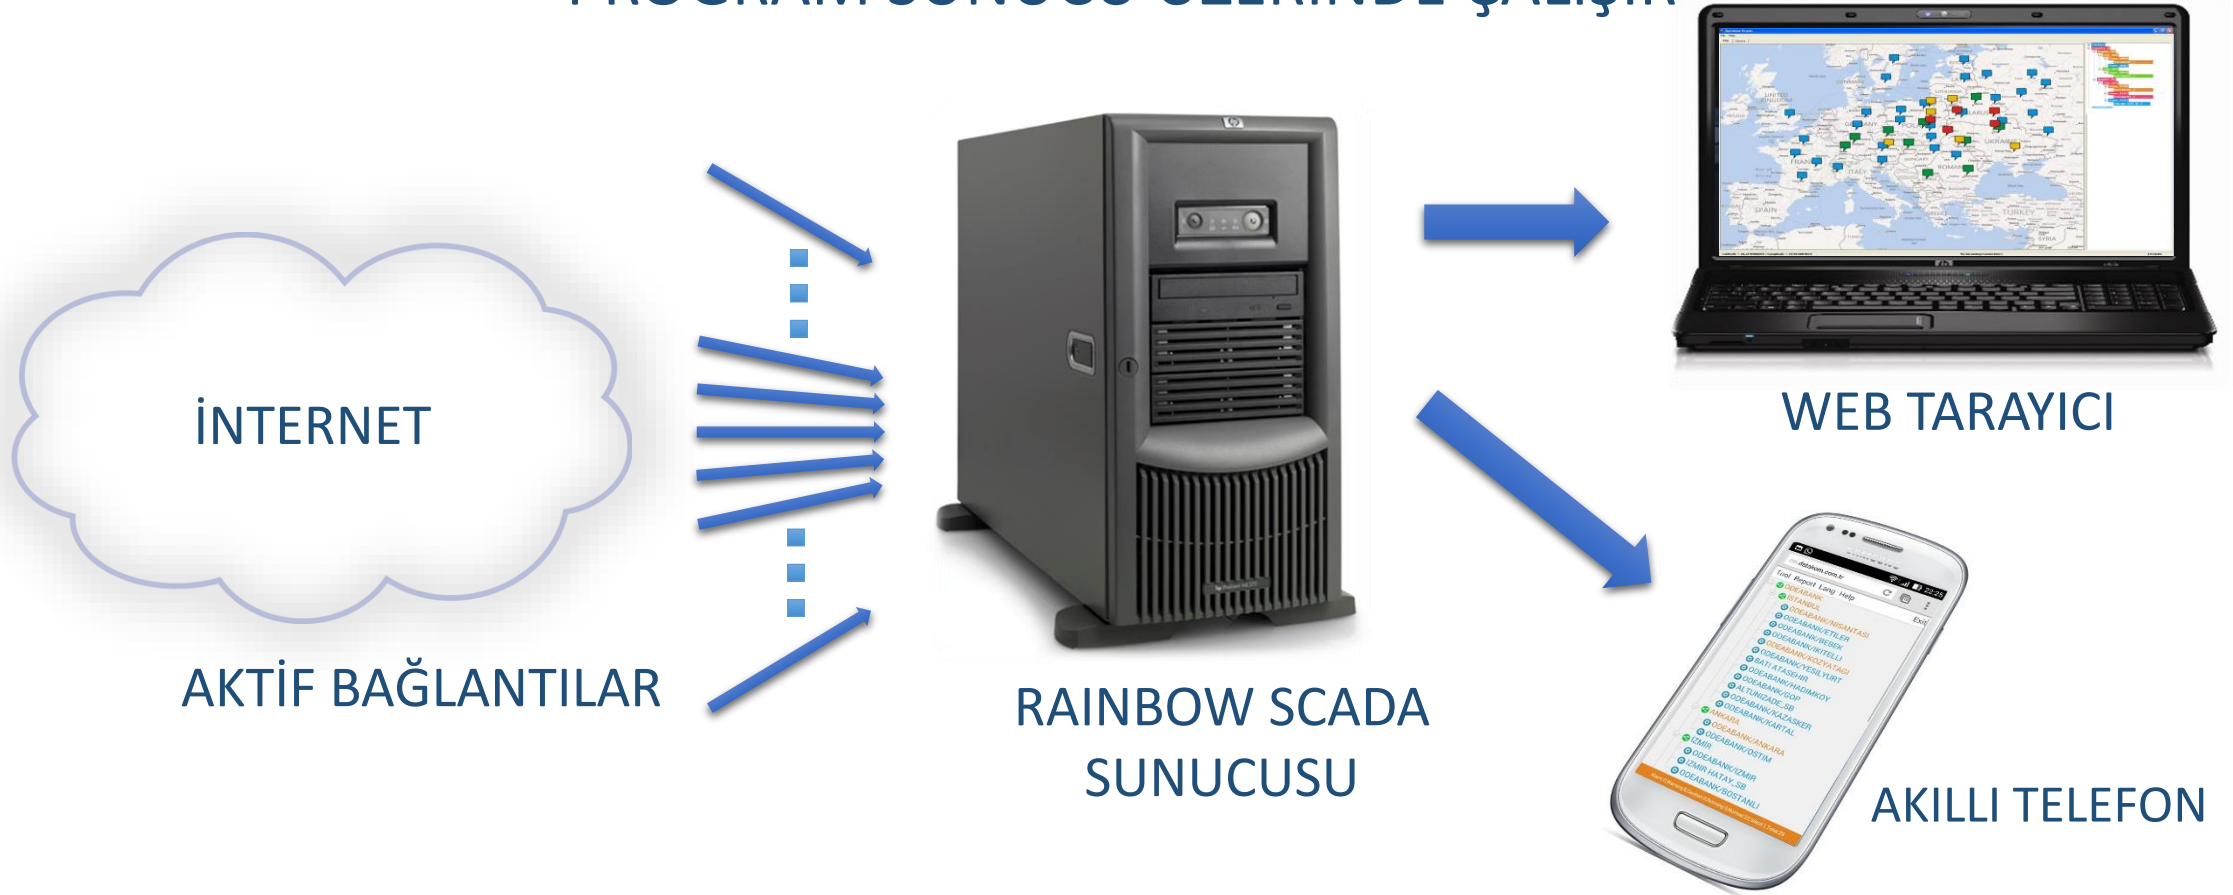

RAINBOW SCADA UZAKTAN İZLEME VE KONTROL SİSTEMİ

NASIL ÇALIŞIR?

KONTROL CİHAZI

JENERATÖR

RAINBOW SCADA
SUNUCUSU

WEB TARAYICI

AKILLI TELEFON

İNTERNET ÜZERİNDEN HABERLEŞME

İNTERNET

İLAVE GÜVENLİK İÇİN ÇİFT BAĞLANTI İMKANI

KOLAY KURULUM - ETHERNET

CİHAZLAR YEREL IP İLE LAN ALTINDA ÇALIŞIR!

KONTROL CİHAZI

RAINBOW SCADA
SUNUCUSU

- STATİK IP GEREKTİRMEZ
- PORT YÖNLENDİRME GEREKTİRMEZ
- DATA SUNUCU GEREKTİRMEZ
- SADECE TAK VE ÇALIŞTIR

KOLAY KURULUM - GPRS

GPRS BAĞLANTI DİNAMİK IP VE YEREL IP DESTEKLER !

KONTROL CİHAZI

DAHİLİ GPRS MODEM

VEYA

RS 232

GPRS MODEM

GPRS MODEM

RAINBOW SCADA
SUNUCUSU

- GERÇEK IP GEREKTİRMEZ
- STATİK IP GEREKTİRMEZ
- DATA SUNUCU GEREKTİRMEZ
- HER TÜR DATA SIM KART İLE ÇALIŞIR

RAINBOW SCADA PROGRAMI

PROGRAM SUNUCU ÜZERİNDE ÇALIŞIR

RAINBOW SCADA SUNUCUSU AYNI ANDA 60'000 AKTİF BAĞLANTIYI DESTEKLER