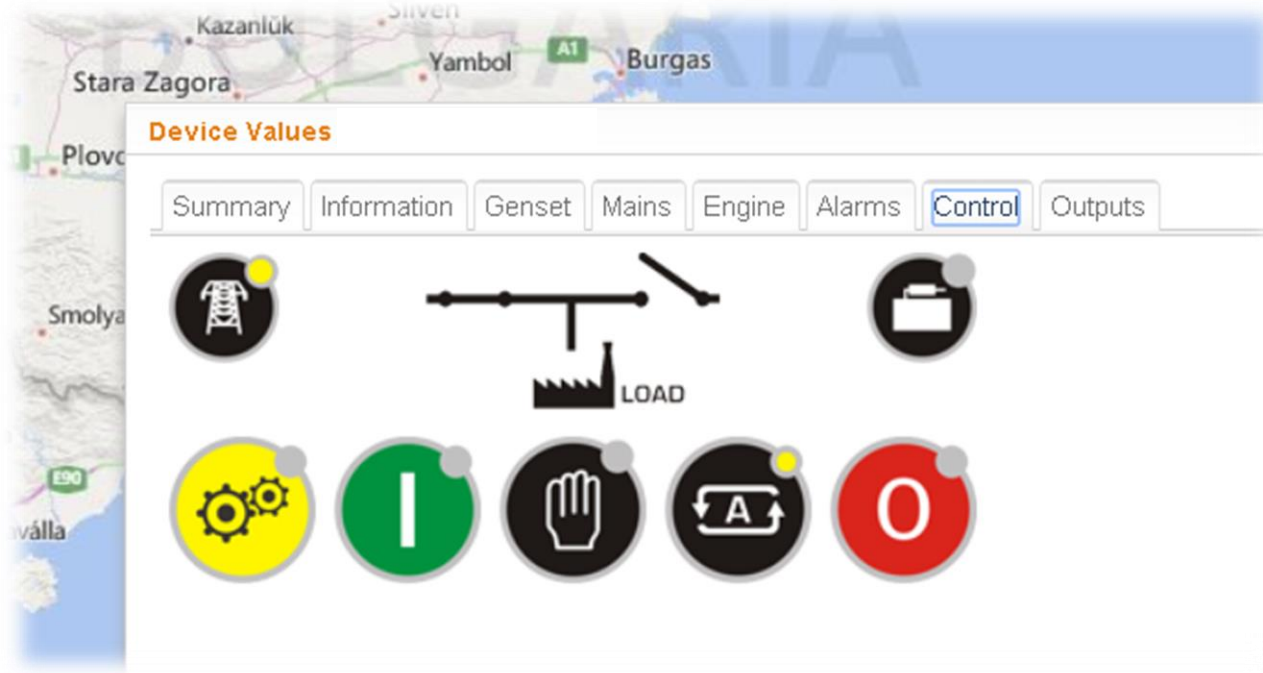

BİLGİLER SADECE RAINBOW SCADA SUNUCUYA GÖNDERİLİR

KONTROL CİHAZI

GÜVENLİK DUVARI

RAINBOW SCADA
SUNUCUSU

CİHAZINIZA KİMSE ULAŞAMAZ !

DETAYLI İZLEME

ONLINE VE GERÇEK ZAMANLI İZLEYİN

PC, TABLET VEYA AKILLI TELEFON İLE İZLEYİN

UZAKTAN ALARM İZLEME

ONLINE VE GERÇEK ZAMANLI İZLEYİN

PC, TABLET VEYA AKILLI TELEFON İLE İZLEYİN

UZAKTAN KUMANDA VE HATA RESETLEME

ONLINE VE GERÇEK ZAMANLI RESETLEYİN

PC, TABLET VEYA AKILLI TELEFON İLE ALARM RESETLEYEBİLİRSİNİZ