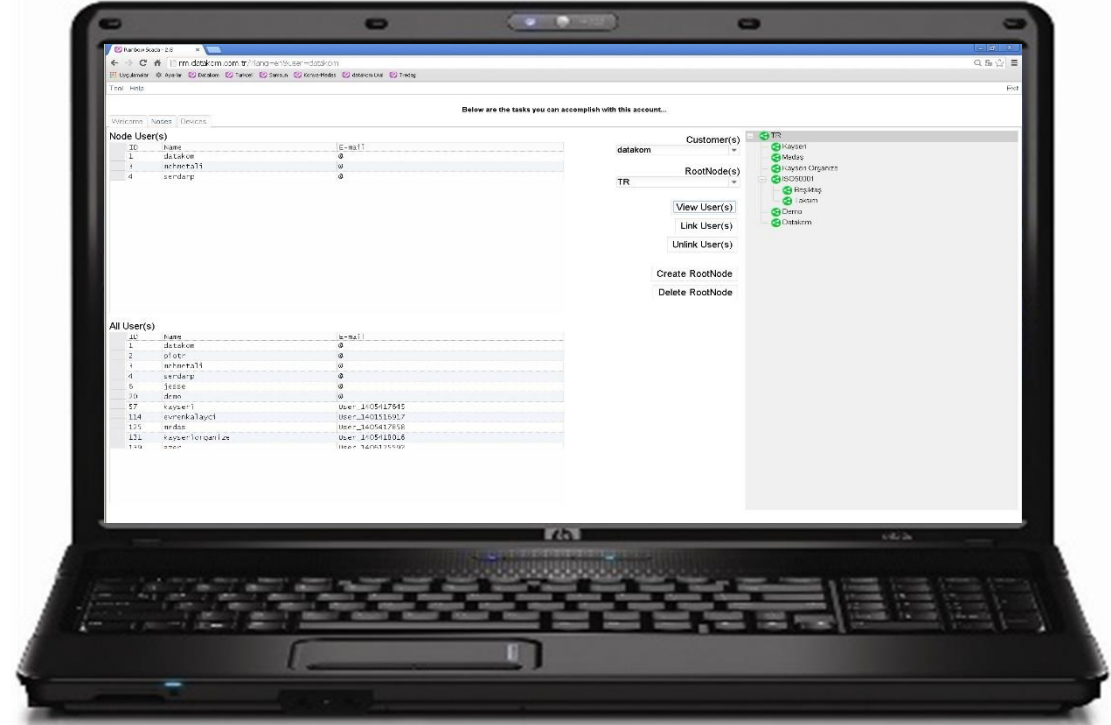

MOBİL FİLONUZU CANLI İZLEYİN !

SAHALARIN GRUPLANDIRILMASI

HERHANGİ BİR CİHAZA EN FAZLA 4 TIK İLE ULAŞIN

TABLET PC & AKILLI TELEFON DESTEĞİ

RAINBOW SCADA SUNUCUSU

BÜTÜN AKILLI
TELEFON WEB
TARAYICILARI
DESTEKLENİR

BÜTÜN WEB TARAYICILAR
DESTEKLENİR

UYGULAMA YÜKLEMeye GEREK YOK !

KENDİ HESABINIZI KENDİNİZ OLUŞTURUN

Rainbow Scada Login

datakom

••••••

Login

Manage

BAĞLANIP
«MANAGE»
SEKMESİNİ
TIKLAYIN

RAINBOW SCADA YÖNETİM EKRANI

TEKNİK DESTEĞE İHTİYACINIZ YOK !

KENDİ ALT KULLANICILARINIZI OLUŞTURUN

RAINBOW SCADA SUNUCUSU

BİLGİYİ TEKRAR SATIN VE GELİR ELDE EDİN

BİLGİ GÜVENLİĞİ

BİLGİLER SADECE RAINBOW SCADA SUNUCUYA GÖNDERİLİR

KONTROL CİHAZI

GÜVENLİK DUVARI

RAINBOW SCADA
SUNUCUSU

CİHAZINIZA KİMSE ULAŞAMAZ !

DETAYLI İZLEME

ONLINE VE GERÇEK ZAMANLI İZLEYİN

PC, TABLET VEYA AKILLI TELEFON İLE İZLEYİN