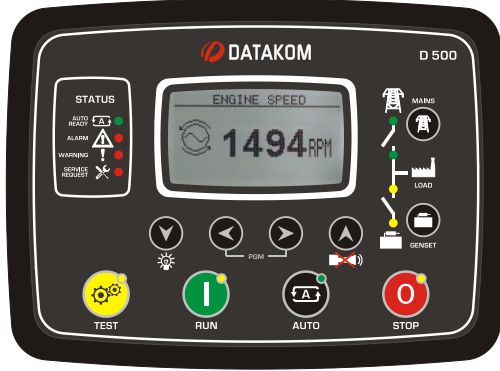

MALİYET AVANTAJI

HER CİHAZ ÜCRETSİZ 2 YIL İZLEME İLE BİRLİKTE GELİR

- 2 YIL ÜCRETSİZ İZLEME
- 6 AY ÜCRETSİZ UZAKTAN KUMANDA
- 6 AY ÜCRETSİZ UZAKTAN PARAMETRE DEĞİŞİKLİĞİ
- 6 AY ÜCRETSİZ DATA ANALİZİ