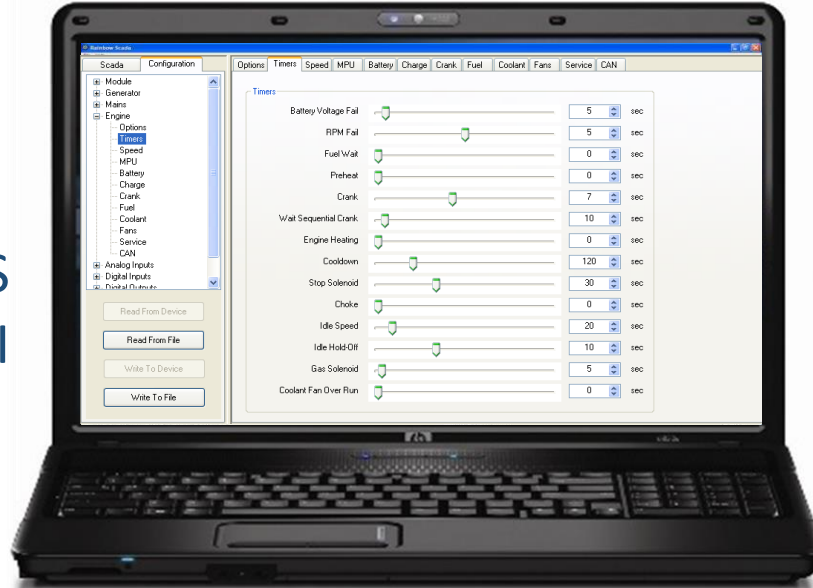

UZAKTAN PARAMETRE DEĞİŞİKLİĞİ

KONTROL CİHAZI

İNTERNET

RAINBOW
SCADA
SUNUCUSU

RAINBOW PLUS
PROGRAMI

ZAMANDAN VE SERVİS MALİYETİNDEN TASARRUF EDİN !

DATA ANALİZİ

GEÇMİŞE AİT BİLGİLER SUNUCUDA SAKLANIR