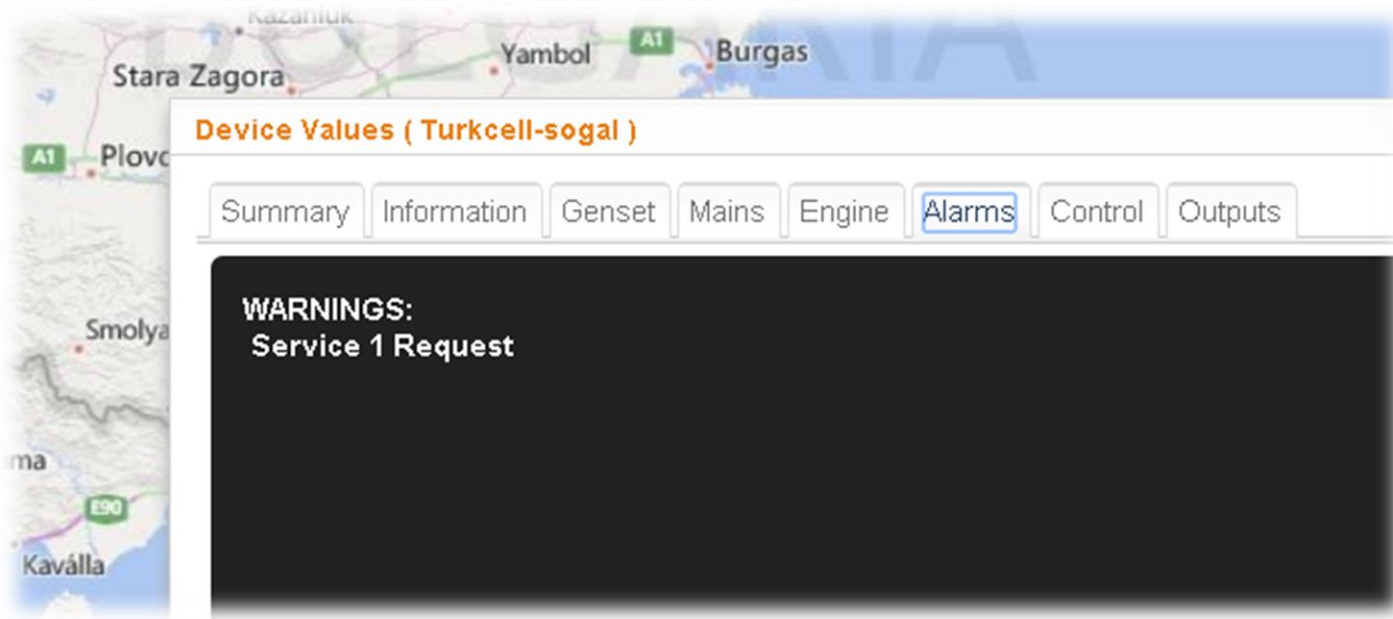

UZAKTAN ALARM İZLEME

ONLINE VE GERÇEK ZAMANLI İZLEYİN

PC, TABLET VEYA AKILLI TELEFON İLE İZLEYİN