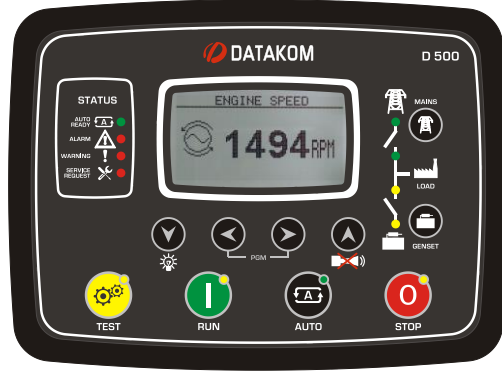

BİLGİLER SADECE RAINBOW SCADA SUNUCUYA GÖNDERİLİR

KONTROL CİHAZI

GÜVENLİK DUVARI

RAINBOW SCADA
SUNUCUSU

CİHAZINIZA KİMSE ULAŞAMAZ !

DETAYLI İZLEME

ONLINE VE GERÇEK ZAMANLI İZLEYİN

PC, TABLET VEYA AKILLI TELEFON İLE İZLEYİN