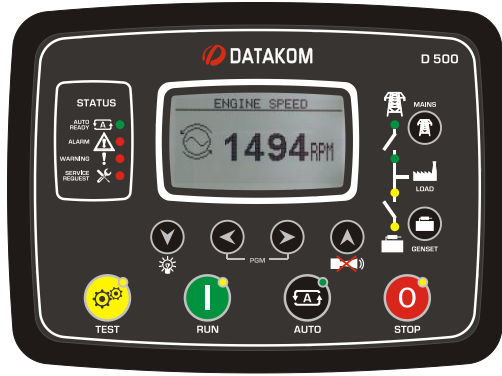

İNTERNET ÜZERİNDEN HABERLEŞME

LAN + GPRS BAĞLANTI İMKANI !

KONTROL CİHAZI

ETHERNET PORT

DAHİLİ GPRS MODEM

RS 232

OR

GPRS MODEM