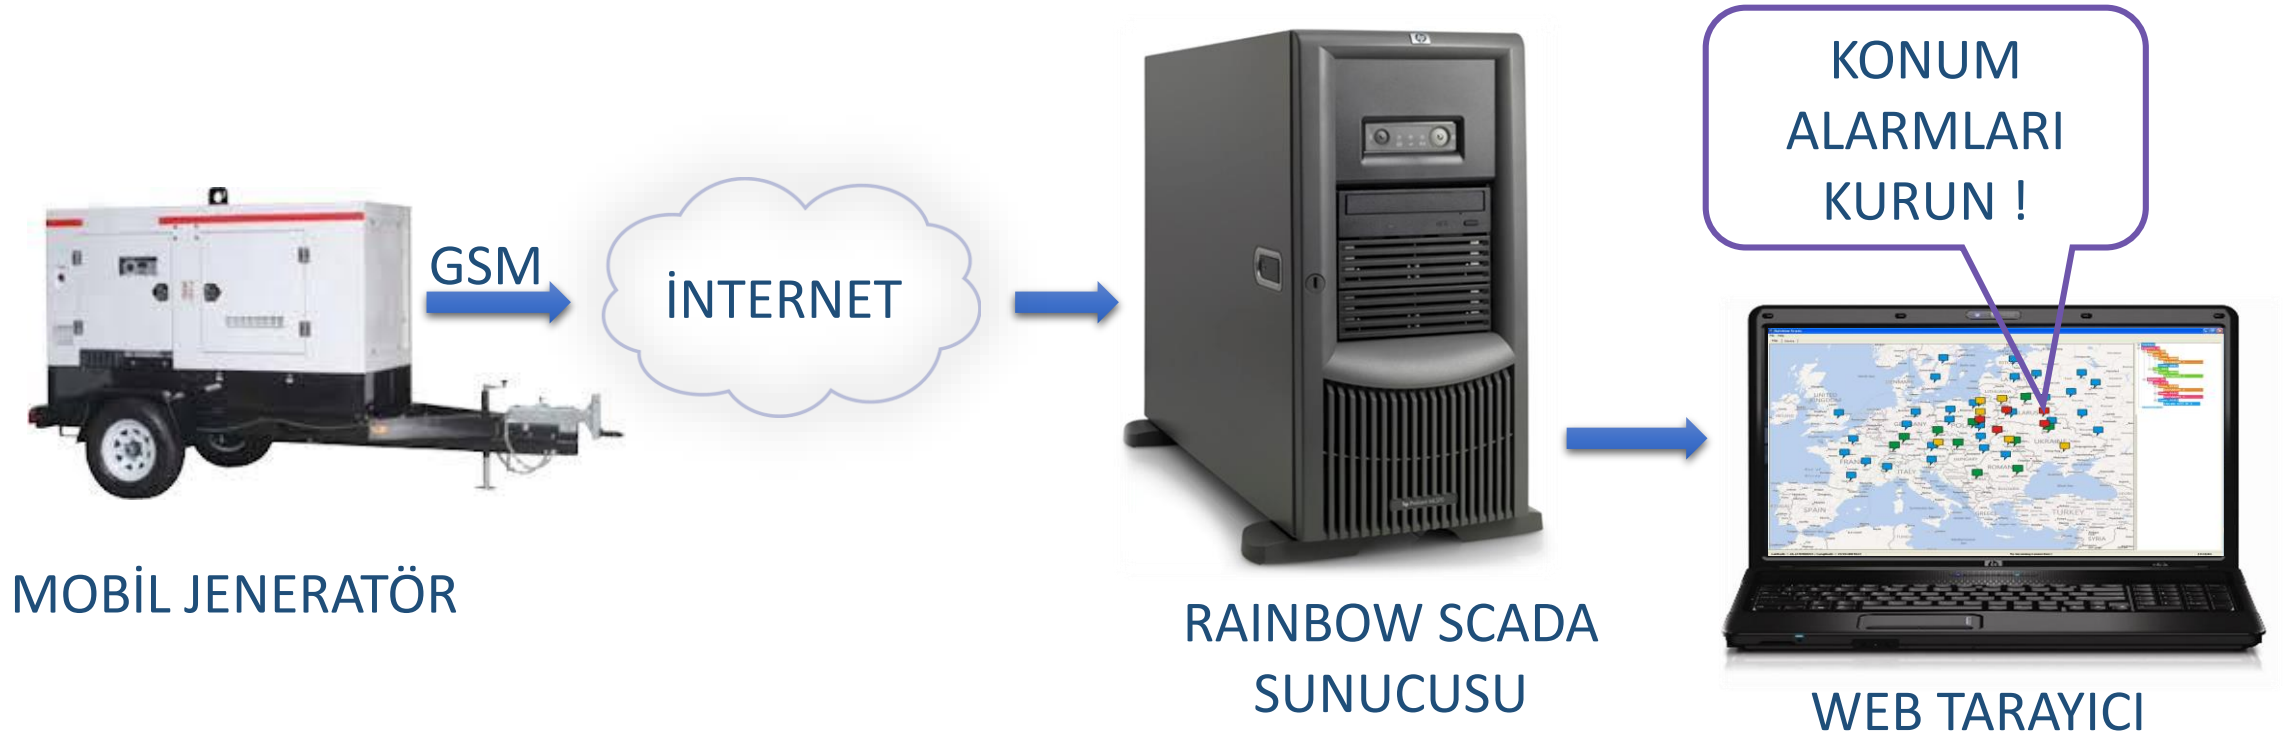

RAINBOW SCADA UZAKTAN İZLEME VE KONTROL SİSTEMİ

NASIL ÇALIŞIR?

KONTROL CİHAZI

JENERATÖR

RAINBOW SCADA
SUNUCUSU

WEB TARAYICI

AKILLI TELEFON

İNTERNET ÜZERİNDEN HABERLEŞME

İNTERNET

RAINBOW SCADA
SUNUCUSU

KONUM
ALARMLARI
KURUN !

WEB TARAYICI

MOBİL JENERATÖR

MOBİL FİLONUZU CANLI İZLEYİN !

MOBİL CİHAZ DESTEĞİ

GSM ŞEBEKESİ ÜZERİNDEN KONUM BELİRLEME