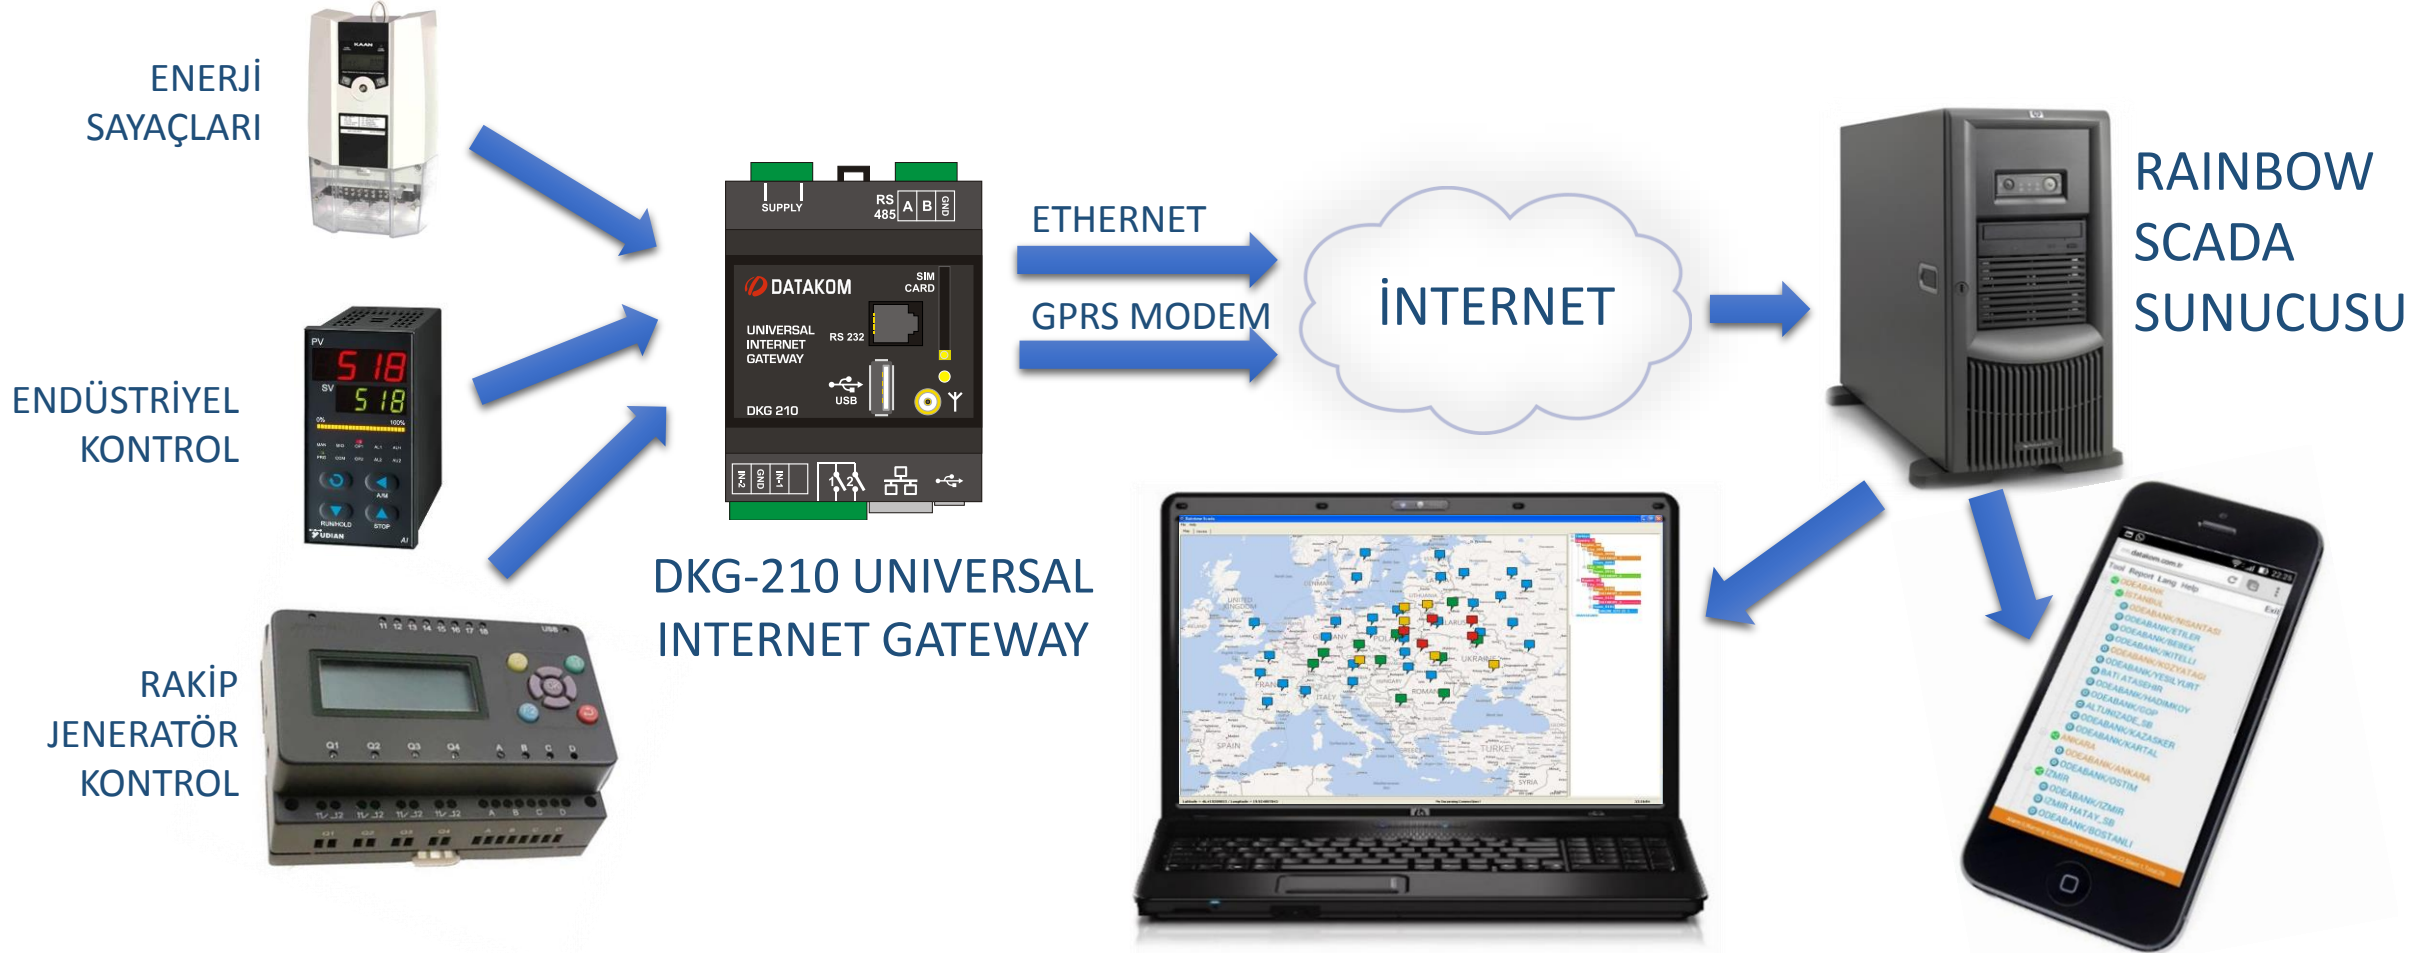

RAINBOW SCADA UZAKTAN İZLEME VE KONTROL SİSTEMİ

NASIL ÇALIŞIR?

KONTROL CİHAZI

JENERATÖR

RAINBOW SCADA
SUNUCUSU

WEB TARAYICI

AKILLI TELEFON

İNTERNET ÜZERİNDEN HABERLEŞME

İNTERNET

İLAVE GÜVENLİK İÇİN ÇİFT BAĞLANTI İMKANI

KOLAY KURULUM - ETHERNET

CİHAZLAR YEREL IP İLE LAN ALTINDA ÇALIŞIR!

KONTROL CİHAZI

RAINBOW SCADA
SUNUCUSU

- STATİK IP GEREKTİRMEZ
- PORT YÖNLENDİRME GEREKTİRMEZ
- DATA SUNUCU GEREKTİRMEZ
- SADECE TAK VE ÇALIŞTIR

JENERATÖR
KONTROL

ŞEBEKE
ANALİZÖRÜ

REAKTİF GÜÇ
RÖLESİ

KOMPRESÖR
KONTROL

İNTERNET

RAINBOW
SCADA
SUNUCUSU

TÜMLEŞİK YAKLAŞIM

BAŞKA CİHAZLARI VE RAKİP ÜRÜNLERİ DE İZLEYEBİLİRSİNİZ

MALİYET AVANTAJI

SİSTEMİNİZİ DAHA DÜŞÜK MALİYETLE İZLEYİN

KONTROL CİHAZI

RAINBOW
SCADA
SUNUCUSU

- CİHAZLAR SUNUCUYA OTOMATİK BAĞLANIR
- CİHAZIN SORGULANMASI GEREKMEZ
- TÜM BİLGİ TEK IP PAKETİ İLE GÖNDERİLİR