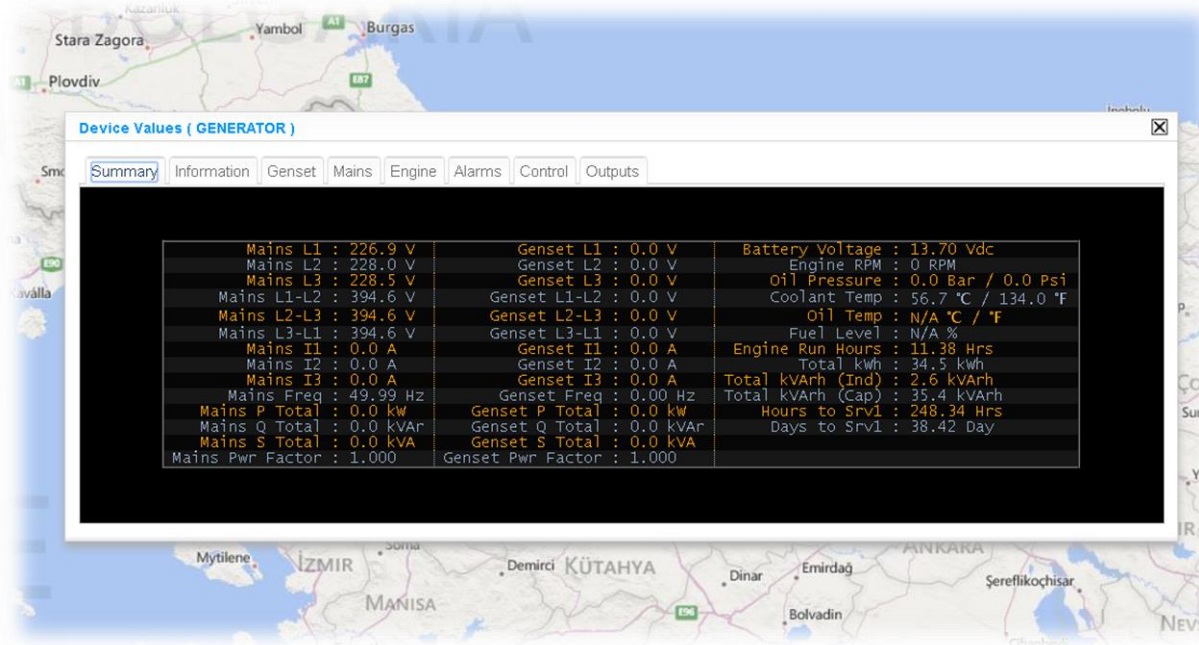

BİLGİLER SADECE RAINBOW SCADA SUNUCUYA GÖNDERİLİR

KONTROL CİHAZI

GÜVENLİK DUVARI

RAINBOW SCADA
SUNUCUSU

CİHAZINIZA KİMSE ULAŞAMAZ !

DETAYLI İZLEME

ONLINE VE GERÇEK ZAMANLI İZLEYİN

PC, TABLET VEYA AKILLI TELEFON İLE İZLEYİN